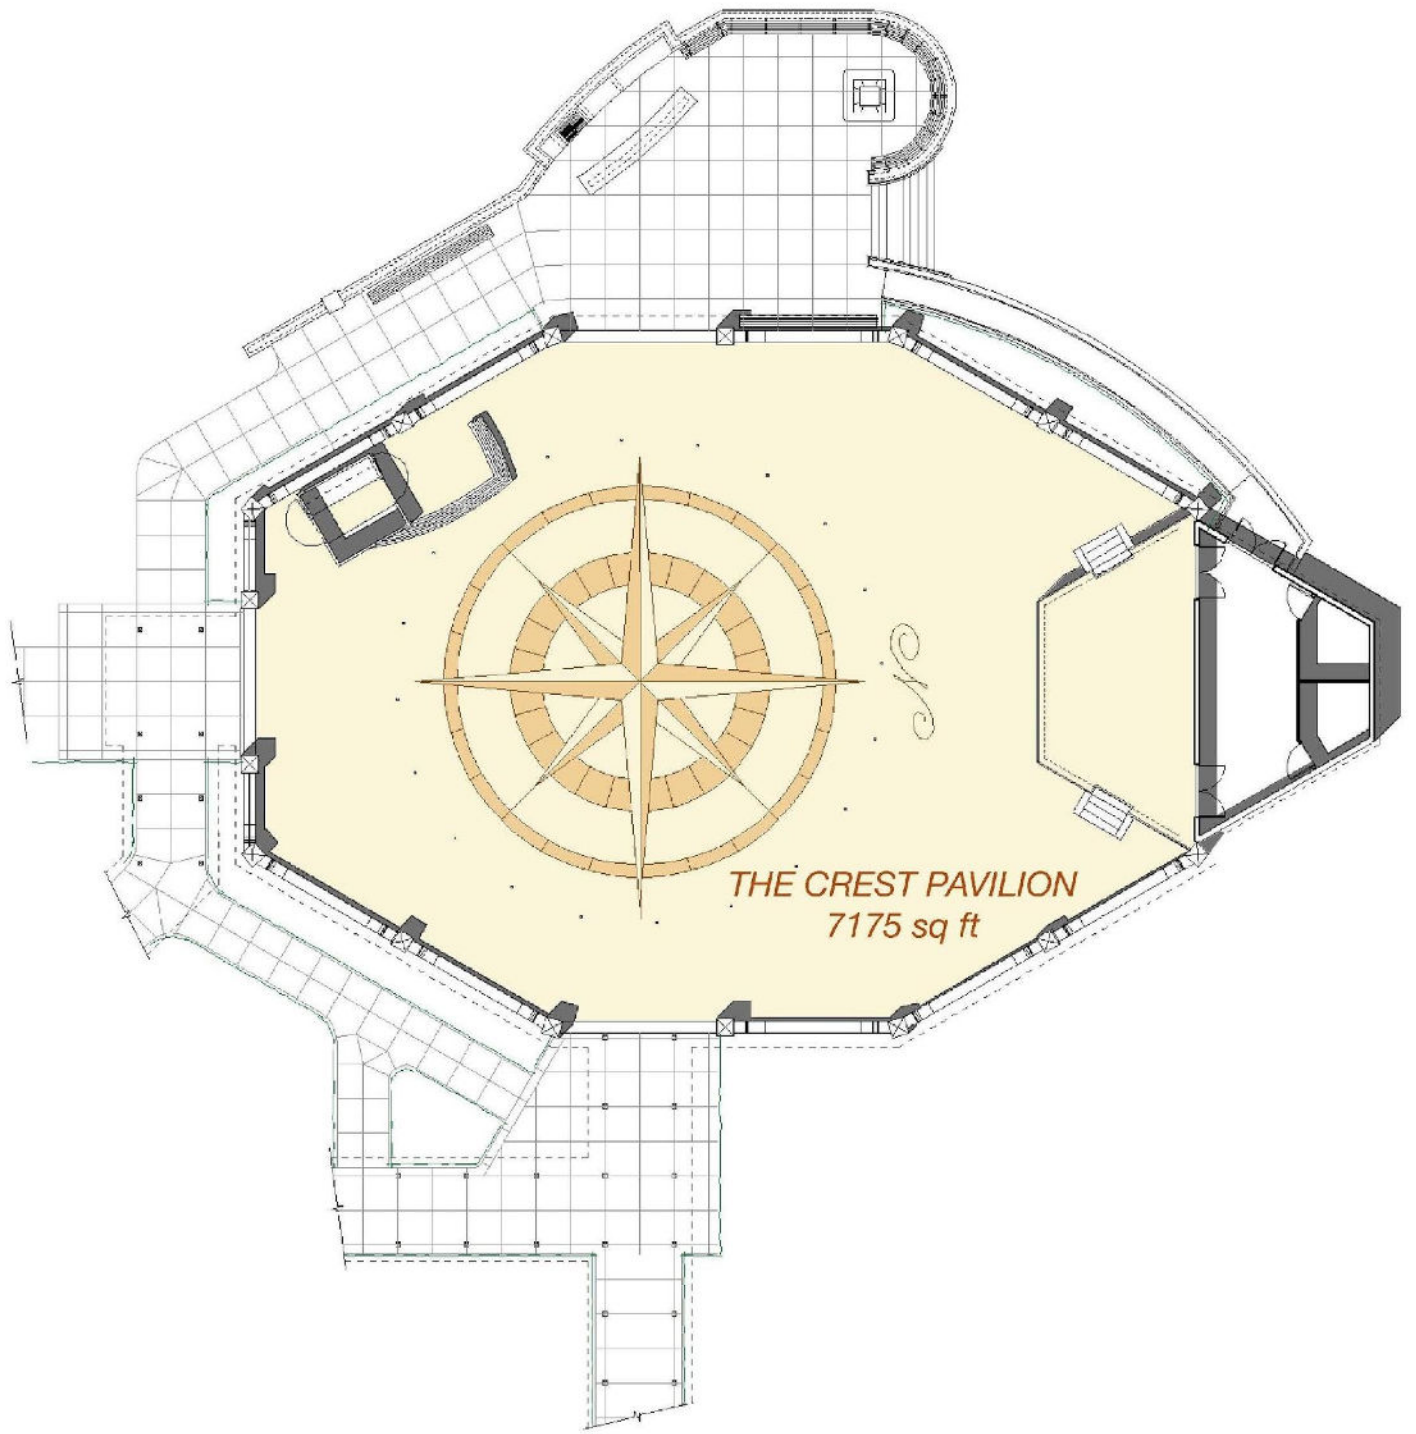

Bar

THE CREST PAVILION