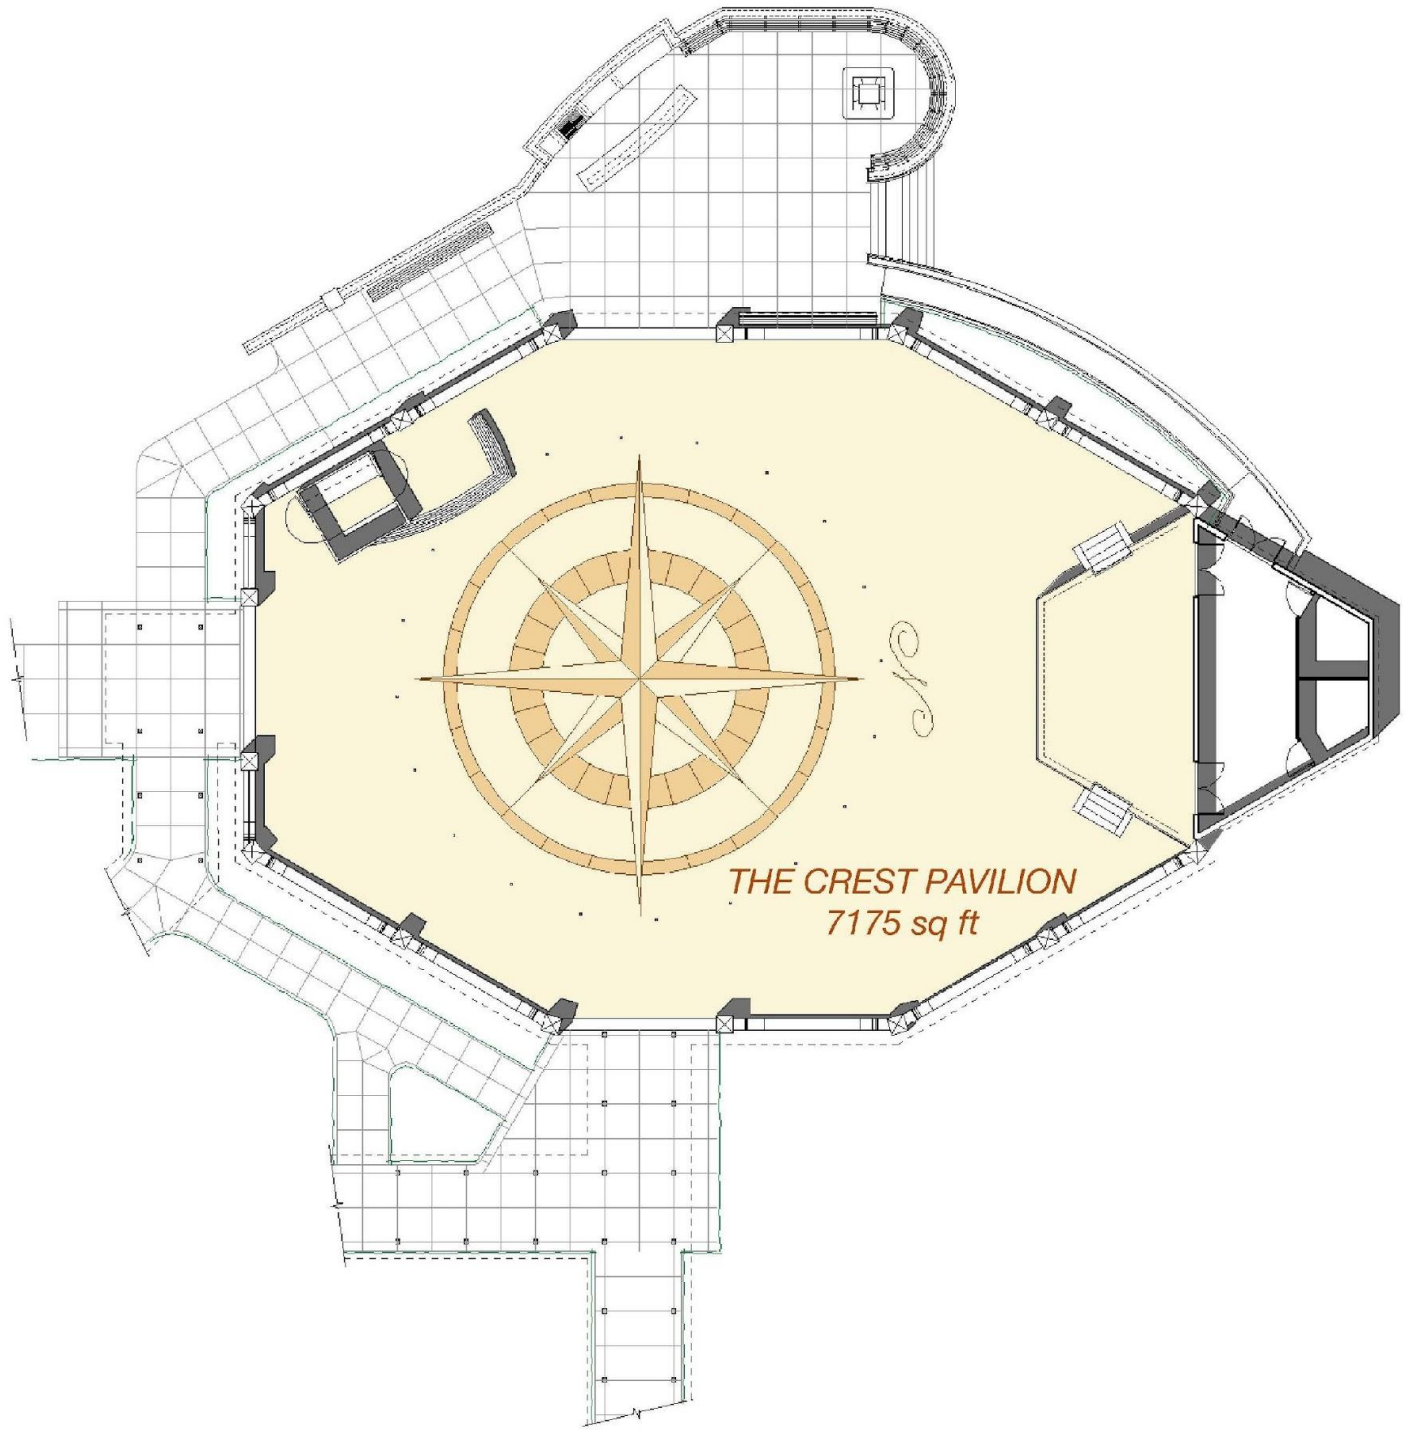

Bar

THE CREST PAVILION